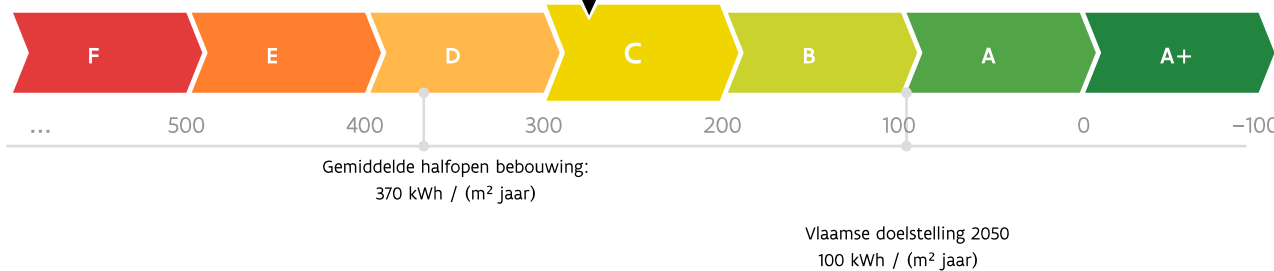

# Energieprestatiecertificaat

Residentiële eenheid

**Hulsterweg 46, 3980 Tessenderlo**

woning, halfopen bebouwing | oppervlakte: 187 m<sup>2</sup>

certificaatnummer: 20240628-0003296526-RES-1

## Energie label

278 kWh / (m<sup>2</sup> jaar)

De energiescore en het energielabel van deze woning zijn bepaald via een theoretische berekening op basis van de bestaande toestand van het gebouw. Er wordt geen rekening gehouden met het gedrag en het werkelijke energieverbruik van de (vorige) bewoners. Hoe lager de energiescore, hoe beter.